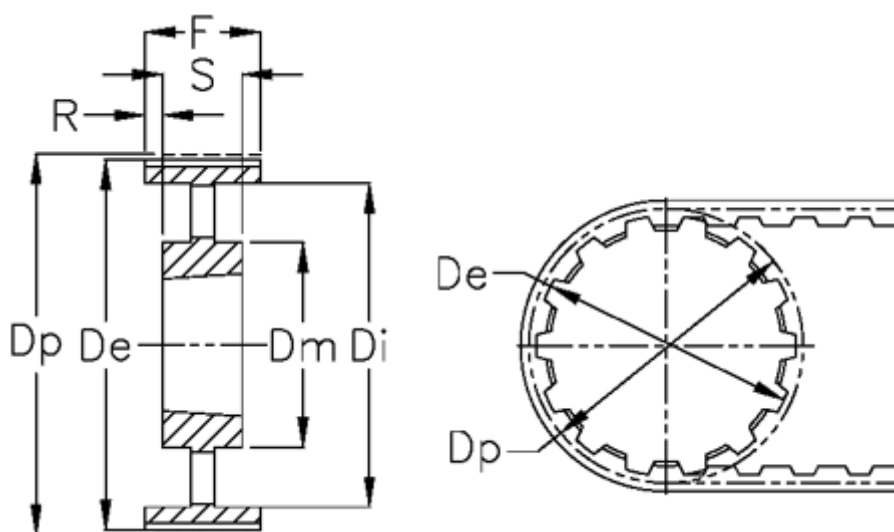

Varenummer: 604133192040
Beskrivelse: Tandremskive for taperbøsning
HTD 192 14M 40 TL 3020

Mål

Bredde	= 40	r	= 1.5
De	= 852.82	S	= 51
Di	= 813	Tandantal	= 192
Dm	= 170	Type	= 14M
Dp	= 855.62	Vægt	= 49
F	= 54		
For bøsning	= 3020		
Max boring	= 75		